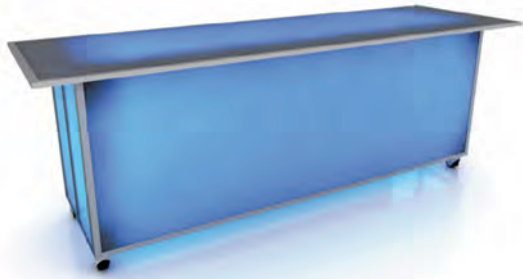

Princeton-Coffee Table

Black Metal-Glass Top
TO 201
45"w x 21"d x 16"h

Princeton-End Table

Black Metal-Glass Top
TO 202
21"w x 22"d x 21"h

Cube Tables

Table Black
TO 605
24"w x 24"d x 21"h
Table Black
TO 603
24"w x 24"d x 16"h
TO 604
30"w x 30"d x 16"h